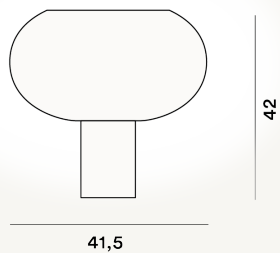

BUDS 2 MESA PTL

DIMENSIONE

42 x 42 x 42

CAVO

Durchsichtig

COLORE

Weiß, Grau

CERTIFICAZIONI

PESO

Net kg 6.2

MATERIALE

Geblasenes glas und PMMA

SORGENTE LUMINOSA

Leuchtmittel nicht inbegriffen E27 23W Max ON-OFF