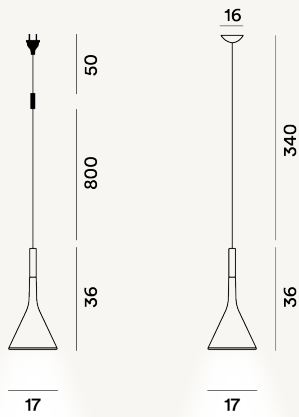

Aplomb Outdoor Hangeleuchten LED

DIMENSIONE

CAVO

Schwarz

COLORE

Grau, Rot, Grün

CERTIFICAZIONI

PESO

Net kg 2.60

MATERIALE

Beton und aluminium

SORGENTE LUMINOSA

LED inbegriffen 8W 2700 K 680lm CRI >90 TRIAC dimmbar