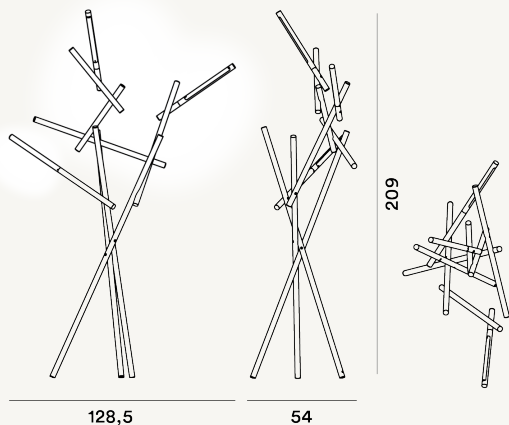

## DIMENSIONE

209 x 129 x 54

## CAVO

Transparente