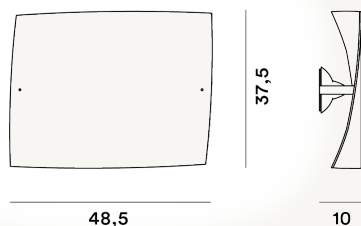

FOLIO GRANDE PARED PTL

DIMENSIONE

10 x 49 x 38

COLORE

Weiß

CERTIFICAZIONI

PESO

Net kg 2.17