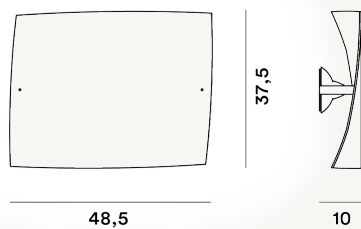

FOLIO GRANDE PARED PTL

DIMENSIONE

10 x 49 x 38

COLORE

Weiß

CERTIFICAZIONI

PESO

Net kg 2.17