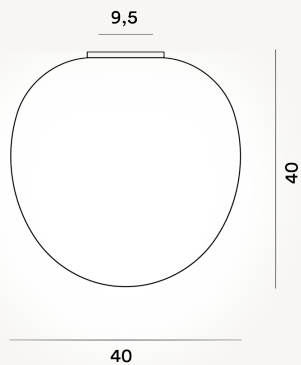

RITUALS XL SOFFITTO PTL

DIMENSIONE

41 x 40 x 40

CAVO

COLORE

Bianco

CERTIFICAZIONI

PESO

Net kg 6.4

MATERIALE

Vetro soffiato satinato inciso e metallo verniciato

SORGENTE LUMINOSA

Lampadina LED retrofit inclusa E27 18W 2700 K 2452lm CRI >80 Dimmerabile TRIAC