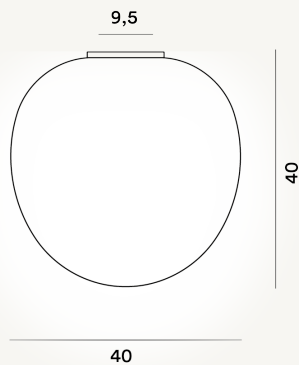

RITUALS XL SOFFITTO PTL

DIMENSIONE

41 x 40 x 40

CAVO

COLORE

Bianco

CERTIFICAZIONI

PESO

Net kg 6.4

MATERIALE

Vetro soffiato satinato inciso e metallo verniciato

SORGENTE LUMINOSA

Lampadina LED retrofit inclusa E27 18W 2700 K 2452lm CRI >80 Dimmerabile TRIAC