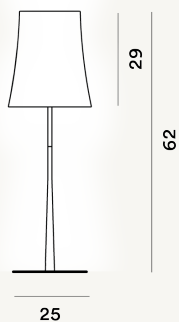

BIRDIE EASY GRANDE TAVOLO PTL

DIMENSIONE

62 x 25 x 25

CAVO

Trasparente

COLORE

Bianco

CERTIFICAZIONI

PESO

Net kg 3.6

MATERIALE

Policarbonato e metallo verniciato a liquido

SORGENTE LUMINOSA

Lampadina non inclusa E27 57W Max On-Off