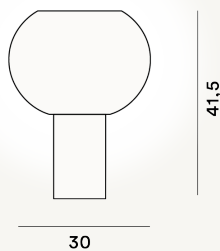

BUDS 3 TAVOLO PTL

DIMENSIONE

42 x 30 x 30

CAVO

Trasparente

COLORE

Bianco, Verde

CERTIFICAZIONI

PESO

Net kg 4.2

MATERIALE

Vetro soffiato e PMMA

SORGENTE LUMINOSA

Lampadina non inclusa E27 15W Max On-Off