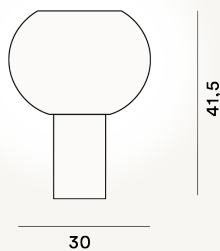

# BUDS 3 TAVOLO PTL

## DIMENSIONE

42 x 30 x 30