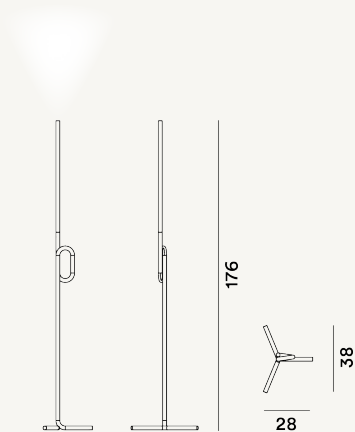

# TOBIA FLOOR LED

## DIMENSIONE

176 x 38 x 28