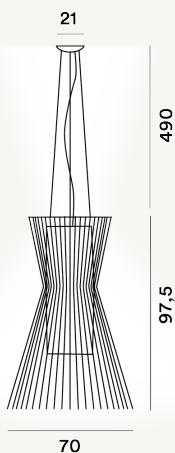

## DIMENSIONE

98 x 70 x 70

## SORGENTE LUMINOSA

LED incluido Scheda Led 51W 3000 K 5684lm CRI >90  
Regulable PUSH y DALI