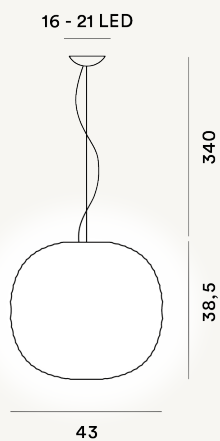

GEM COLGANTE MODULO E27

DIMENSIONE

39 x 43 x 43

CAVO

Durchsichtig

COLORE

Weiß

CERTIFICAZIONI

PESO

Net kg 6.3

MATERIALE

Gebblasen geätzt Glas mit Reliefs

SORGENTE LUMINOSA

LED retrofit LM inbegriffen E27 21W 2700 K 2581lm CRI>80
TRIAC dimmbar