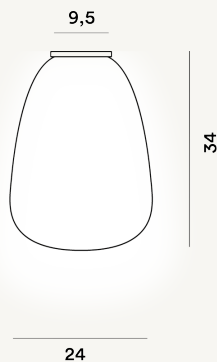

RITUALS 1 SOFFITTO PTL

DIMENSIONE

37 x 24 x 24

CAVO

COLORE

Bianco

CERTIFICAZIONI

PESO