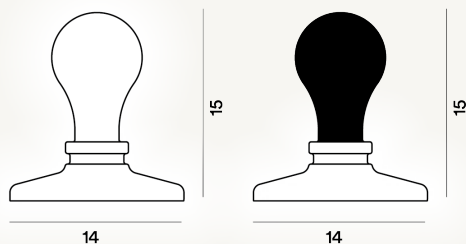

LIGHTBULB TAVOLO LED

DIMENSIONE

15 x 14 x 14

CAVO

Trasparente

COLORE

Bianco, Nero

CERTIFICAZIONI

PESO

Net kg 1.3

MATERIALE

Vetro soffiato e alluminio

SORGENTE LUMINOSA

LED integrato Scheda Led 3 W 2700 K 440lm CRI >80
Dimmer incluso