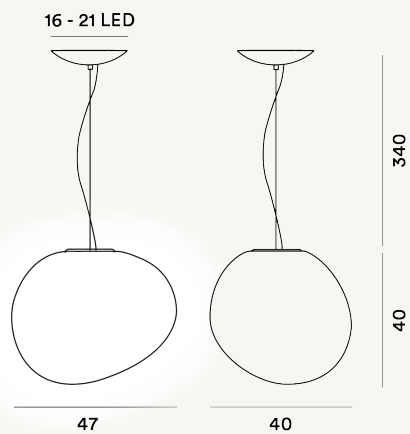

GREGG GRANDE SUSPENSION MODULO E27

DIMENSIONE

40 x 47 x 40

CAVO

Transparent

COLORE

White

CERTIFICAZIONI

PESO

Net kg 5.9

MATERIALE

Blown acid-etched glass

SORGENTE LUMINOSA

LED retrofit bulb included E27 21W 2700 K 2581lm CRI>80
Dimmable TRIAC