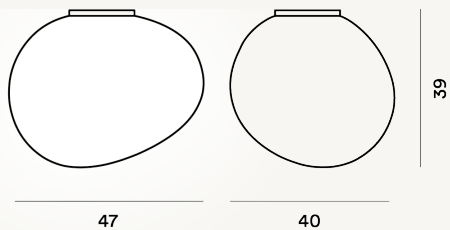

Gregg Grande Ceiling

DIMENSIONE

CAVO

COLORE

White

CERTIFICAZIONI

PESO

Net kg 5.50