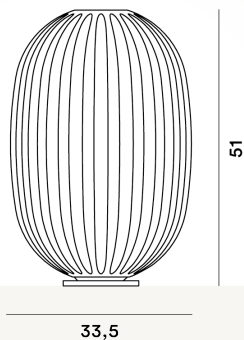

PLASS MEDIA MESA PTL

DIMENSIONE

51 x 34 x 34

CAVO

Durchsichtig

COLORE

Hellblau, Grau

CERTIFICAZIONI

PESO

Net kg 4

MATERIALE

Im Rotationsverfahren geformtes Polycarbonat und lackiertes Stahl

SORGENTE LUMINOSA

Leuchtmittel nicht inbegriffen E27 150W Max Dimmer
inbegriffen ,Leuchtmittel nicht inbegriffen E27 150W Max
ON-OFF