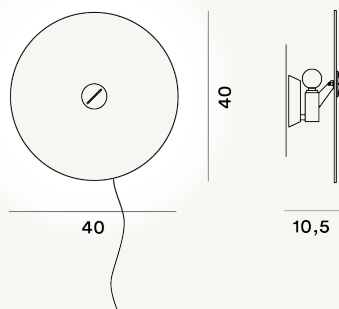

BIT 3 PARETE PTL

DIMENSIONE

11 x 40 x 40

CAVO

Trasparente

COLORE

Bianco

CERTIFICAZIONI

PESO

Net kg 1.8

MATERIALE

Vetro serigrafato e metallo verniciato

SORGENTE LUMINOSA

Lampadina non inclusa E14 60W Max On-Off