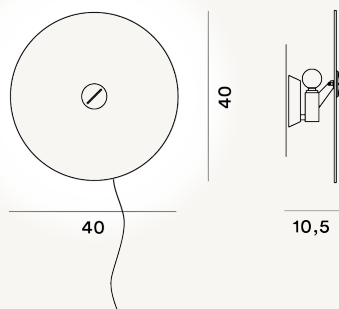

# BIT 3 PARETE PTL

## DIMENSIONE

11 x 40 x 40