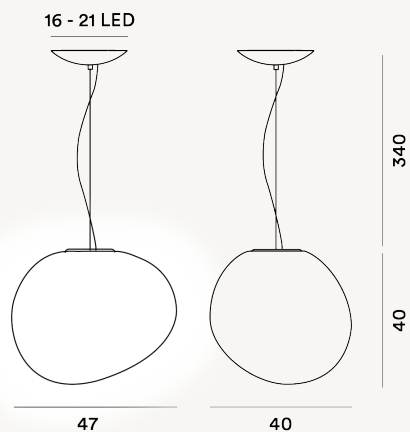

GREGG GRANDE COLGANTE MODULO E27

DIMENSIONE

40 x 47 x 40

CAVO

Durchsichtig

COLORE

Weiß

CERTIFICAZIONI

PESO

Net kg 5.9

MATERIALE

Satiniertes geblasenes Glas

SORGENTE LUMINOSA

LED retrofit LM inbegriffen E27 21W 2700 K 2581lm CRI>80
TRIAC dimmbar