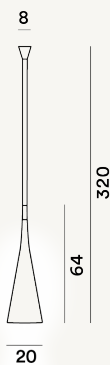

UTO OUTDOOR COLGANTE/MESA PTL

DIMENSIONE

64 x 20 x 20

COLORE

Orange, Weiß, Gelb

CERTIFICAZIONI

PESO

Net kg 2

MATERIALE

thermoplastische Elastomer und Polykarbonat

CAVO

SORGENTE LUMINOSA

Leuchtmittel nicht inbegriffen E27 12W Max ON-OFF