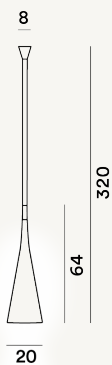

## DIMENSIONE

64 x 20 x 20