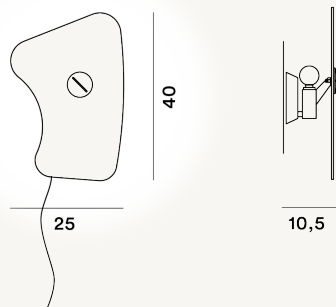

BIT 5 PARED PTL

DIMENSIONE

11 x 40 x 25

COLORE

Orange, Weiß

CERTIFICAZIONI

PESO

Net kg 1.35

MATERIALE

Serigrafiertes Glas und Lackiertes Metall

CAVO

Durchsichtig

SORGENTE LUMINOSA

Leuchtmittel nicht inbegriffen E14 60W Max ON-OFF