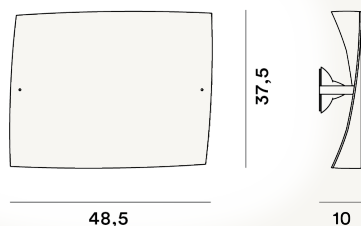

# FOLIO GRANDE PARETE PTL

## DIMENSIONE

10 x 49 x 38