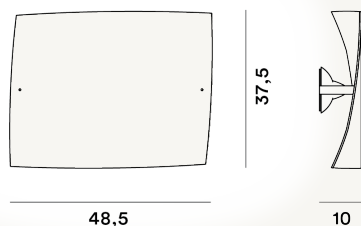

FOLIO GRANDE PARETE PTL

DIMENSIONE

10 x 49 x 38

CAVO

COLORE

Bianco

CERTIFICAZIONI

PESO

Net kg 2.17

MATERIALE

Vetro soffiato satinato e metallo laccato

SORGENTE LUMINOSA

Lampadina non inclusa R7S 150W Max On-Off