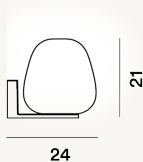

RITUALS 3 PARETE PTL

DIMENSIONE

24 x 24 x 21

COLORE

Bianco

CERTIFICAZIONI

PESO

Net kg 2.34