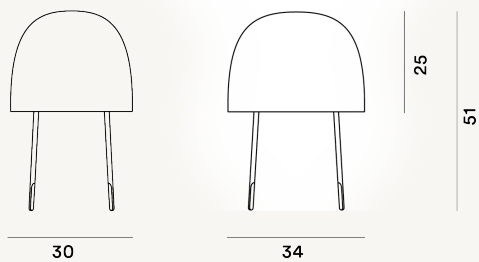

KURAGE MESA PTL

DIMENSIONE

51 x 34 x 30

CAVO

Papel

COLORE

Blanco

CERTIFICAZIONI

PESO

Net kg 0.7

MATERIALE

Papel washi y ceniza de madera

SORGENTE LUMINOSA

Bombilla excluida E27 20W Max ON-OFF