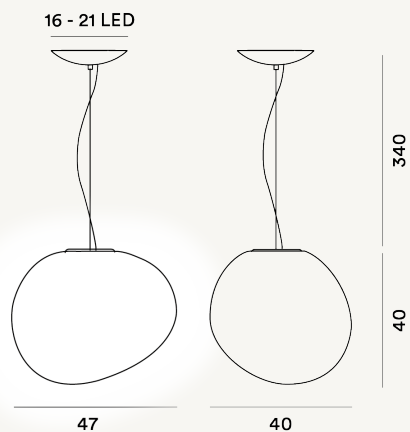

GREGG GRANDE COLGANTE MODULO E27

DIMENSIONE

40 x 47 x 40

COLORE

Blanco

CERTIFICAZIONI

PESO

Net kg 5.9

MATERIALE

Cristal soplado satinado

CAVO

Transparente

SORGENTE LUMINOSA

Bombilla LED retrofit incluida E27 21W 2700 K 2581lm CRI >80 Regulable TRIAC