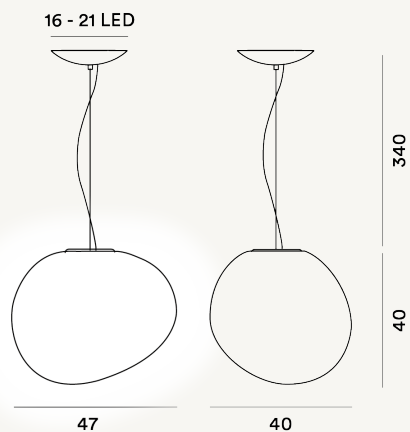

# GREGG GRANDE COLGANTE MODULO E27

## DIMENSIONE

40 x 47 x 40

## COLORE

Blanco