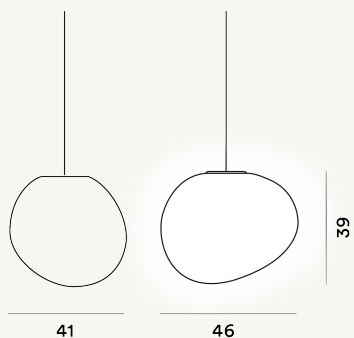

POLY GREGG GRANDE OUTDOOR SOSPENSIONE PT

DIMENSIONE

39 x 40 x 41

CAVO

Nero

COLORE

Bianco

CERTIFICAZIONI

PESO

Net kg 3

MATERIALE

Polietilene stampato in rotazionale e metallo verniciato

SORGENTE LUMINOSA

Lampadina non inclusa E27 25W Max On-Off