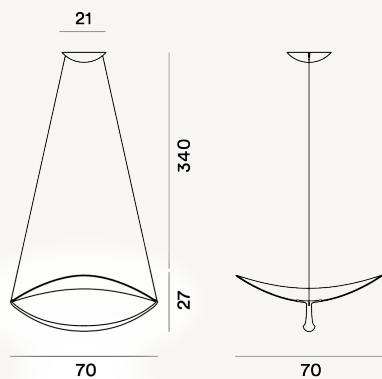

PLENA SUSPENSION LED

DIMENSIONE

27 x 70 x 70

CAVO

Transparente

COLORE

Blanc

CERTIFICAZIONI

PESO

Net kg 2.5

MATERIALE

PVC et aluminium verni

SORGENTE LUMINOSA

LED includes Scheda Led 32W 2700 K 3530lm CRI >90
Variable PUSH et DALI