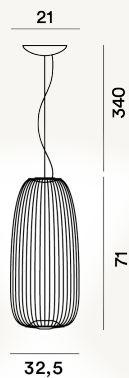

SPOKES 1 SOSPENSIONE LED

DIMENSIONE

71 x 33 x 33

CAVO

Trasparente

COLORE

Bianco, Grafite, Nero, Oro, Rame

CERTIFICAZIONI

PESO

Net kg 4.9

MATERIALE

Acciaio e alluminio verniciati

SORGENTE LUMINOSA

LED integrato Scheda Led 30W 2700 K 3316lm CRI >90
Dimmerabile PUSH e DALI, LED integrato Scheda Led 30W
2700 K 3316lm CRI >90 On-Off