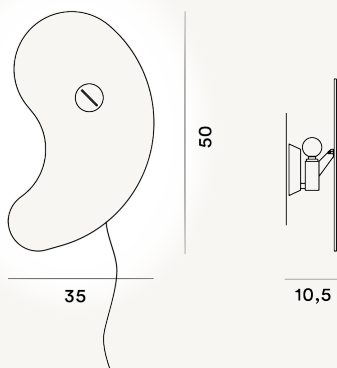

BIT 1 PARED PTL

DIMENSIONE

11 x 50 x 35

COLORE

Weiß, Rot

CERTIFICAZIONI

PESO

Net kg 1.7

MATERIALE

Serigrafiertes Glas und Lackiertes Metall

CAVO

Durchsichtig

SORGENTE LUMINOSA

Leuchtmittel nicht inbegriffen E14 60W Max ON-OFF