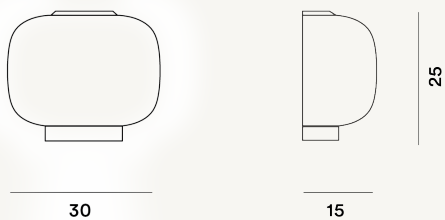

CHOUCHIN 3-SEMI APPLIQUES MODULO E27

DIMENSIONE

15 x 30 x 25

COLORE

Blanc

CERTIFICAZIONI

PESO

Net kg 2

MATERIALE

Verre soufflé et metal verni

CAVO

SORGENTE LUMINOSA

Ampoule LED retrofit inclue E27 30W Max ON-OFF