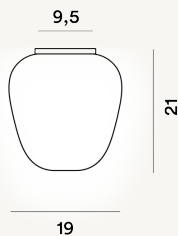

CHOUCHIN 3 TECHO PTL

DIMENSIONE

25 x 30 x 30

COLORE

Blanco

CERTIFICAZIONI

PESO

Net kg 3.4