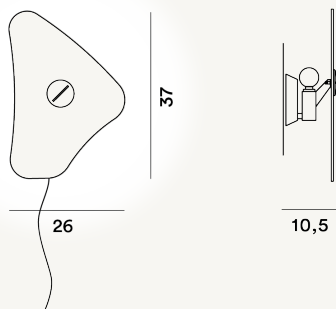

BIT 4 PARED PTL

DIMENSIONE

11 x 37 x 26

CAVO

Durchsichtig

COLORE

Weiß, Grün

CERTIFICAZIONI

PESO

Net kg 1.22

MATERIALE

Serigrafiertes Glas und Lackiertes Metall

SORGENTE LUMINOSA

Leuchtmittel nicht inbegriffen E14 60W Max ON-OFF