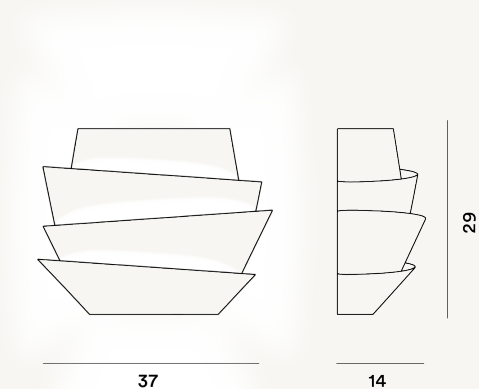

# LE SOLEIL PARED PTL

## DIMENSIONE

14 x 37 x 29