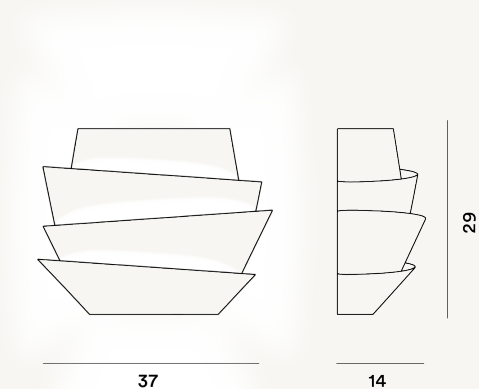

LE SOLEIL PARED PTL

DIMENSIONE

14 x 37 x 29

CAVO

COLORE

Blanco

CERTIFICAZIONI

PESO

Net kg 1.3

MATERIALE

Policarbonato moldeado por inyección y metal pintado

SORGENTE LUMINOSA

Bombilla esclusa R7S 17,5W Max ON-OFF