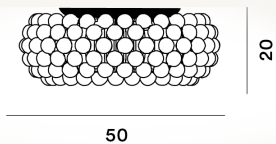

CABOCHE PLUS TECNO LED

DIMENSIONE

20 x 50 x 50

COLORE

Gris, Transparente

CERTIFICAZIONI

PESO

Net kg 8.9

MATERIALE

PMMA, policarbonato, alluminio y metal cromado

CAVO

SORGENTE LUMINOSA

LED incluido Scheda Led 26W 2700 K 3645lm CRI >90
Regulable PUSH y DALI|LED incluido Scheda Led 26W 2700
K 3645lm CRI >90 ON-OFF