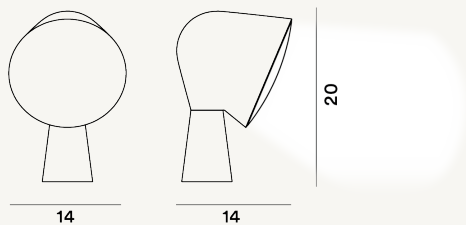

Binic Tischleuchten

DIMENSIONE

CAVO

Durchsichtig

COLORE

Anthrazit, Weiß, Blau, Gelb, Rosa, Aquamarin

CERTIFICAZIONI
IP 20

PESO

Net kg 0.60

MATERIALE

Durchgefärbtem ABS und Polycarbonat

SORGENTE LUMINOSA

Leuchtmittel nicht inbegriffen E14 12W Max On-Off