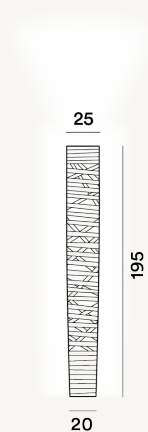

TRESS GRANDE LAMPADAIRES LED

DIMENSIONE

195 x 25 x 25

CAVO

Transparente

COLORE

Blanc, Greige, Noir

CERTIFICAZIONI

PESO

Net kg 10.5

MATERIALE

Matériau composé sur base de fibre de verre laquée, métal vernis et aluminium

SORGENTE LUMINOSA

LED includes Scheda Led 56W 2700 K 5624lm CRI>90
Variateur inclu