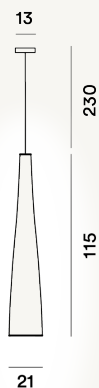

MITE TITE 1 SOSPENSIONE PTL

DIMENSIONE

115 x 21 x 21

CAVO

Trasparente

COLORE

Nero

CERTIFICAZIONI

PESO

Net kg 1.4

MATERIALE

Tessuto di vetro con fibra di carbonio e metallo nichelato

SORGENTE LUMINOSA

Lampadina non inclusa E27 150W Max On-Off