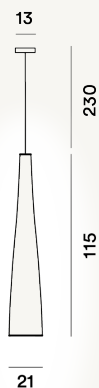

MITE TITE 1 SOSPENSIONE PTL

DIMENSIONE

115 x 21 x 21

COLORE

Nero

CERTIFICAZIONI

PESO

Net kg 1.4

MATERIALE

Tessuto di vetro con fibra di carbonio e metallo nichelato

CAVO

Trasparente

SORGENTE LUMINOSA

Lampadina non inclusa E27 150W Max On-Off