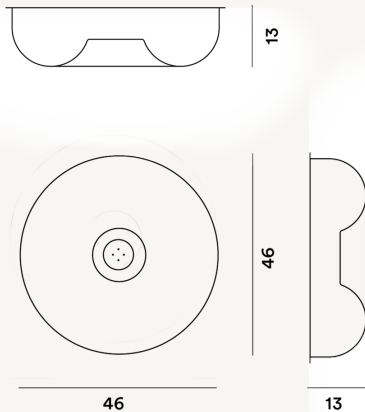

# CIRCUS GRANDE WALL/CEILING PTL

## DIMENSIONE

13 x 46 x 46