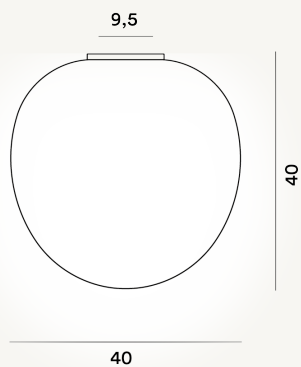

RITUALS XL PLAFONNIERS PTL

DIMENSIONE

41 x 40 x 40

CAVO

COLORE

Blanc

CERTIFICAZIONI

PESO

Net kg 6.4

MATERIALE

Verre soufflé gravé satiné et métal verni

SORGENTE LUMINOSA

Ampoule LED retrofit inclue E27 18W 2700 K 2452lm CRI>80
Variable TRIAC