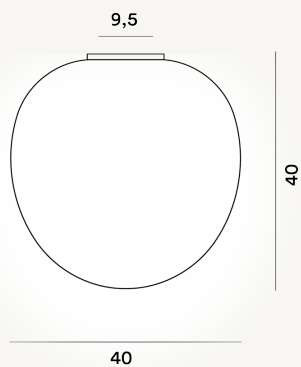

## DIMENSIONE

41 x 40 x 40