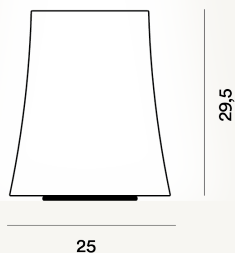

BIRDIE ZERO GRANDE MESA PTL

DIMENSIONE

30 x 25 x 25

CAVO

Transparente

COLORE

Blanco

CERTIFICAZIONI

PESO

Net kg 1.9

MATERIALE

Policarbonato, acero y aluminio barnizado en polvo

SORGENTE LUMINOSA

Bombilla excluida E27 57W Max ON-OFF