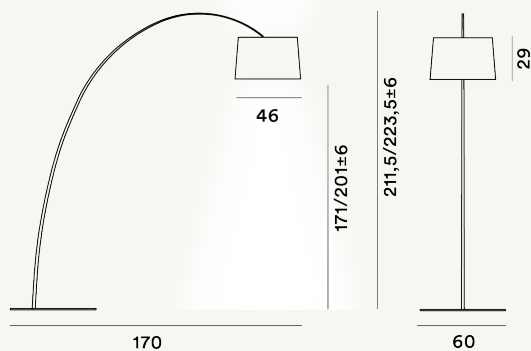

TWIGGY TERRA LED

DIMENSIONE

223 x 170 x 60

CAVO

Trasparente

COLORE

Bianco, Burgundy, Cremisi, Grafite, Greige, Nero, Oak, Rosewood, Wood

CERTIFICAZIONI
IP 20

SORGENTE LUMINOSA

LED integrato Scheda Led 28W 2700 K 3840lm CRI >90
Dimmer incluso