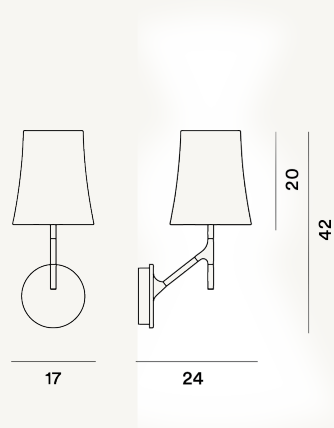

BIRDIE PARETE PTL

DIMENSIONE

24 x 42 x 17

CAVO

COLORE

Bianco, Grigio

CERTIFICAZIONI

PESO

Net kg 1.6

MATERIALE

Policarbonato, acciaio e metallo verniciati

SORGENTE LUMINOSA

Lampadina non inclusa E27 70W Max On-Off