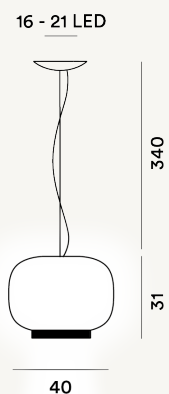

CHOUCHIN 1-REVERSE COLGANTE MODULO E27

DIMENSIONE

31 x 40 x 40

CAVO

Transparente

COLORE

Blanco, Blanco naranja, Blanco oro

CERTIFICAZIONI

PESO

Net kg 4.4

MATERIALE

Cristal soplado|Cristal soplado lacado

SORGENTE LUMINOSA

Bombilla LED retrofit incluida E27 21W 2700 K 2581lm CRI >80 Regulable TRIAC