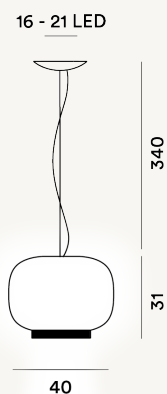

CHOUCHIN 1-REVERSE COLGANTE MODULO E27

DIMENSIONE

31 x 40 x 40

CAVO

Transparente

COLORE

Blanco, Blanco naranja, Blanco oro

CERTIFICAZIONI

PESO

Net kg 4.4

MATERIALE

Cristal soplado|Cristal soplado lacado

SORGENTE LUMINOSA

Bombilla LED retrofit incluida E27 21W 2700 K 2581lm CRI >80 Regulable TRIAC