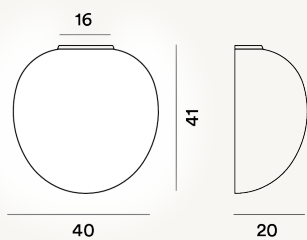

RITUALS XL SEMI PARETE MODULO E27

DIMENSIONE

20 x 40 x 41

CAVO

COLORE

Bianco

CERTIFICAZIONI

PESO

Net kg 3.2

MATERIALE

Vetro soffiato satinato inciso e metallo verniciato

SORGENTE LUMINOSA

Lampadina LED retrofit inclusa E27 30W Max On-Off