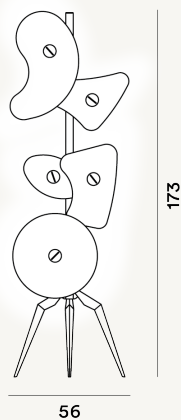

ORBITAL LAMPADAIRES PTL

DIMENSIONE

173 x 56 x 56

CAVO

Transparente

COLORE

Blanc, Multicolor

CERTIFICAZIONI

PESO

Net kg 10.14

MATERIALE

Verre sérigraphié et métal vernis

SORGENTE LUMINOSA

Ampoule excluse E14 5x40W Max ON-OFF