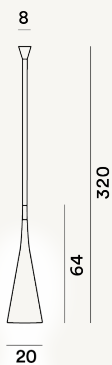

UTO OUTDOOR SUSPENSION/LAMPES DE TABLE PT

DIMENSIONE

64 x 20 x 20

COLORE

Orange, Blanc, Jaune

CERTIFICAZIONI

PESO

Net kg 2

MATERIALE

Elastomère thermoplastique et polycarbonate

CAVO

SORGENTE LUMINOSA

Ampoule excluse E27 12W Max ON-OFF