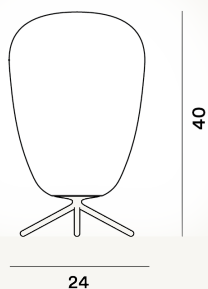

RITUALS 1 LAMPES DE TABLE PTL

DIMENSIONE

40 x 24 x 24

CAVO

Transparente

COLORE

Blanc

CERTIFICAZIONI

PESO

Net kg 3.1

MATERIALE

Verre soufflé gravé satiné et métal verni

SORGENTE LUMINOSA

Ampoule excluse E27 105W Max Variateur inclu ,Ampoule excluse E27 105W Max ON-OFF