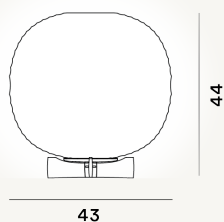

GEM MESA PTL

DIMENSIONE

44 x 43 x 43

CAVO

Durchsichtig

COLORE

Weiß

CERTIFICAZIONI

PESO

Net kg 8.3

MATERIALE

Mundgeblasenes säuregeätztes Glas mit Reliefs, Vergolden satiniertes Metall

SORGENTE LUMINOSA

Leuchtmittel nicht inbegriffen E27 150W Max Dimmer inbegriffen