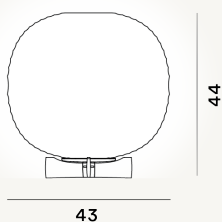

GEM MESA PTL

DIMENSIONE

44 x 43 x 43

CAVO

Durchsichtig

COLORE

Weiß

CERTIFICAZIONI

PESO

Net kg 8.3

MATERIALE

Mundgeblasenes säuregeätztes Glas mit Reliefs, Vergolden satiniertes Metall

SORGENTE LUMINOSA

Leuchtmittel nicht inbegriffen E27 150W Max Dimmer inbegriffen