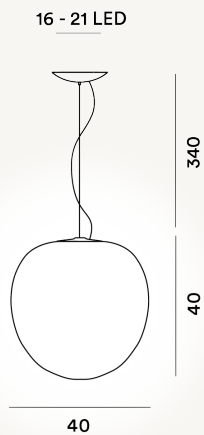

## DIMENSIONE

40 x 40 x 40

## PESO

Net kg 6.8