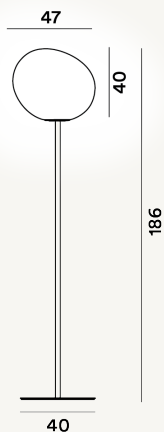

GREGG GRANDE TERRA MODULO E27

DIMENSIONE

186 x 47 x 40

CAVO

Trasparente

COLORE

Bianco

CERTIFICAZIONI

PESO

Net kg 14.8

MATERIALE

Vetro soffiato acidato e metallo verniciato

SORGENTE LUMINOSA

Lampadina LED retrofit inclusa E27 57W Max Dimmer incluso