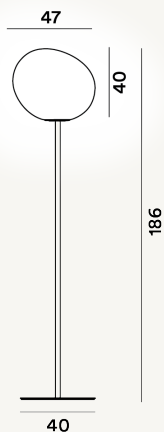

# GREGG GRANDE TERRA MODULO E27

## DIMENSIONE

186 x 47 x 40