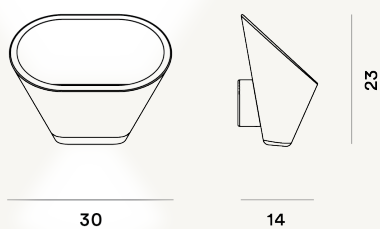

APLOMB PARETE PTL

DIMENSIONE

15 x 30 x 24

CAVO

COLORE

Bianco, Grigio, Marrone

CERTIFICAZIONI

PESO

Net kg 1.9

MATERIALE

Cemento colato a mano, metallo verniciato e alluminio

SORGENTE LUMINOSA

Lampadina non inclusa R7S 17,5W Max On-Off