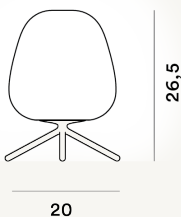

RITUALS 3 TAVOLO PTL

DIMENSIONE

27 x 20 x 20

CAVO

Trasparente

COLORE

Bianco

CERTIFICAZIONI

PESO

Net kg 1.6

MATERIALE

Vetro soffiato satinato inciso e metallo verniciato

SORGENTE LUMINOSA

Lampadina non inclusa E27 105W Max Dimmer
incluso, Lampadina non inclusa E27 105W Max On-Off